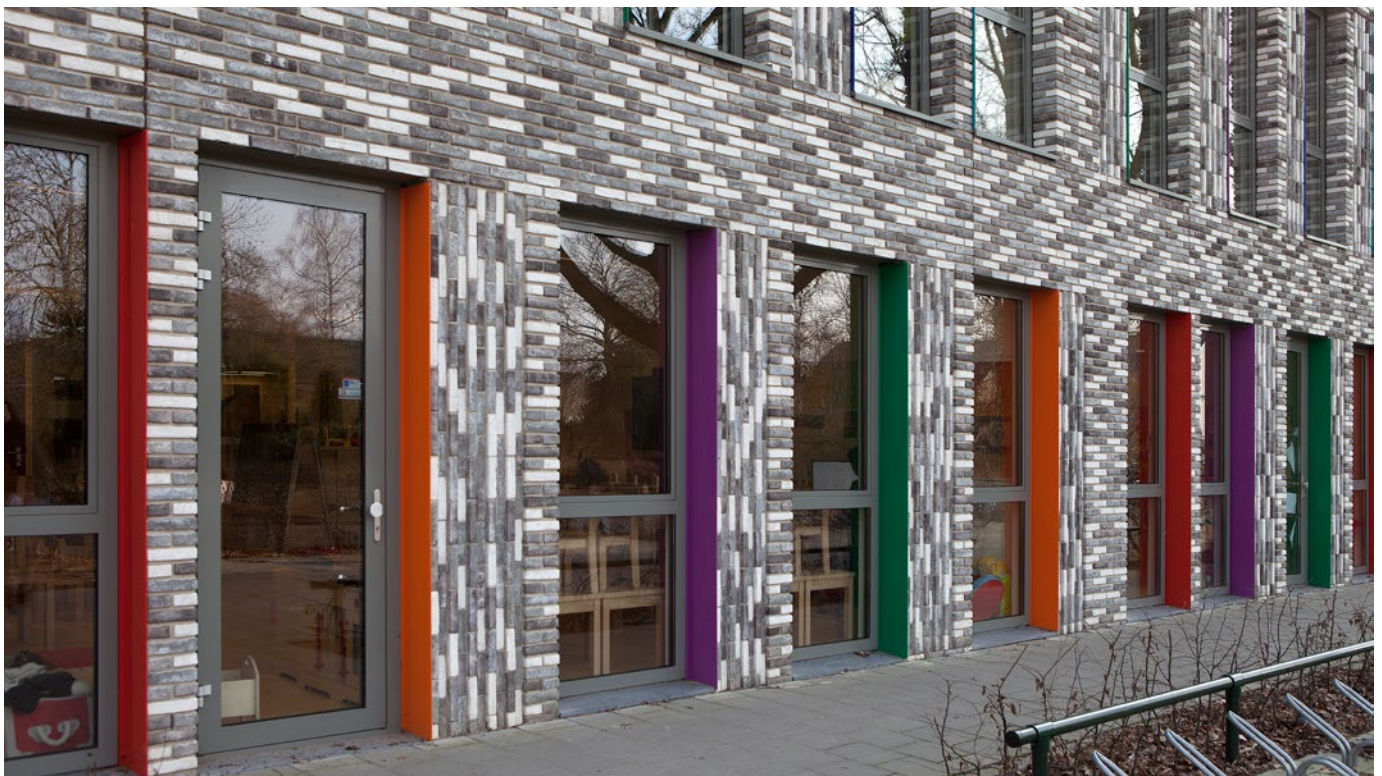

Kleurrijke aluminium dagkanten voor optimale bescherming venster- en deuropeningen