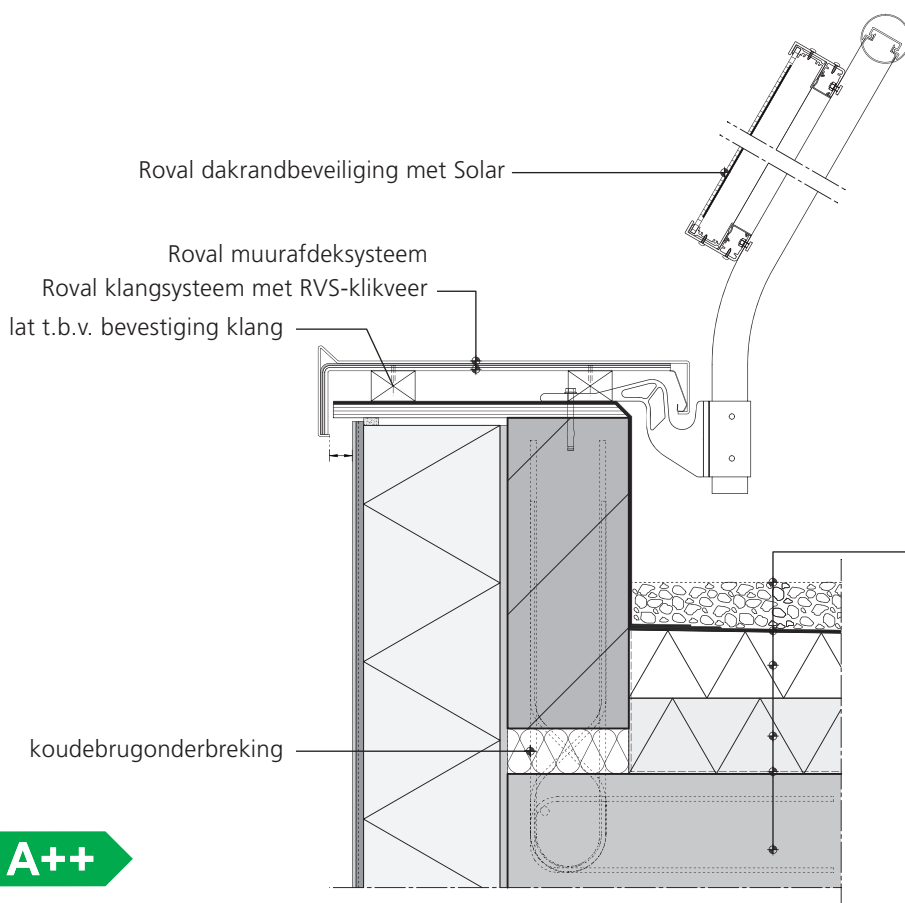

Roval Solar Randbeveiliging

Functionaliteit combineren met maximale duurzaamheid. Dat doet de Solar Randbeveiliging. Uitstekend te combineren met de Roval aluminium muurafdeksystemen zowel met als zonder solarsysteem. Het is mogelijk om de randbeveiliging op het dak als ook op of tegen een borstwering te monteren. De aluminium afwerking is uitvoerbaar in blank geanodiseerd of in alle RAL-kleuren.

ROVAL ALUMINIUM – BOUWDETAIL 070

Plat dak met dakrandbeveiliging

Roval dakrandbeveiliging met Solar
Roval muurafdeksysteem (maatwerk)
Bouwdetail gebaseerd op: Rc wand en dak $\geq 5,0 \text{ m}^2 \text{ W/K}$

Voor een optimaal rendement van de Roval dakrandbeveiliging met Solartechniek; oriëntatie tussen zuid-oost en zuid-west en hellingshoek tussen de 15° en 45°.