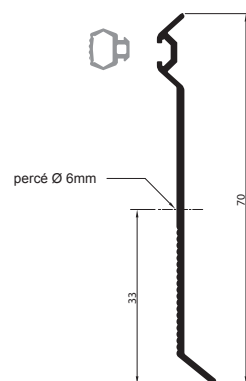

ALUMINIUM MUURAANSLUITPROFIELEN

ROVAL-SOLIN®

ONDERDELEN

ROVAL-SOLIN® TYPE RF/E 70

Aluminium knelprofiel met EPDM-afdichtingsband.

Artikelnummer
RF/E 70

Profielen zijn leverbaar in brute, geanodiseerde of gemoffelde uitvoering. Standaard lengten van 3000 mm.

ALUMINIUM MUURAANSLUITPROFIELEN

ROVAL-SOLIN®

Aluminium knelprofiel met of zonder EPDM-afdichtingsband.

CSTB
le futur en construction

ROVAL-SOLIN® TYPE RF

Aluminium knelprofiel zonder afdichtingsband.

Artikelnummer
RF 15/40

Artikelnummer
RF 15/100

ROVAL-SOLIN® TYPE RF/E

Aluminium knelprofiel met EPDM-afdichtingsband.

Artikelnummer
RF/E 15/40

Artikelnummer
RF/E 15/100

Artikelnummer
RF/E 20/60

Artikelnummer
RF/E 20/100

Artikelnummer
RF/E 10/110