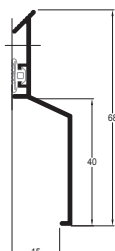

ALUMINIUM MUURAANSLUITPROFIELEN

ROVAL-SOLIN®

Aluminium knelprofiel met of zonder EPDM-afdichtingsband.

CSTB
le futur en construction

ROVAL-SOLIN® TYPE RF

Aluminium knelprofiel zonder afdichtingsband.

Artikelnummer
RF 15/40

Artikelnummer
RF 15/100

ROVAL-SOLIN® TYPE RF/E

Aluminium knelprofiel met EPDM-afdichtingsband.

Artikelnummer
RF/E 15/40

Artikelnummer
RF/E 15/100

Artikelnummer
RF/E 20/60

Artikelnummer
RF/E 20/100

Artikelnummer
RF/E 10/110