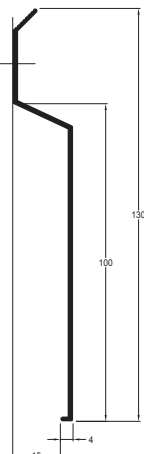

ALUMINIUM MUURAANSLUITPROFIELEN

ROVAL-SOLIN®

ONDERDELEN

ROVAL-SOLIN® TYPE RF/E 70

Aluminium knelprofiel met EPDM-afdichtingsband.

Artikelnummer
RF/E 70

Profielen zijn leverbaar in brute, geanodiseerde of gemoffelde uitvoering. Standaard lengten van 3000 mm.

ALUMINIUM MUURAANSLUITPROFIELEN

ROVAL-SOLIN®

Aluminium knelprofiel met of zonder EPDM-afdichtingsband.

CSTB
le futur en construction

ROVAL-SOLIN® TYPE RF

Aluminium knelprofiel zonder afdichtingsband.

Artikelnummer
RF 15/40

Artikelnummer
RF 15/100

ROVAL-SOLIN® TYPE RF/E

Aluminium knelprofiel met EPDM-afdichtingsband.

Artikelnummer
RF/E 15/40

Artikelnummer
RF/E 15/100

Artikelnummer
RF/E 20/60

Artikelnummer
RF/E 20/100

Artikelnummer
RF/E 10/110