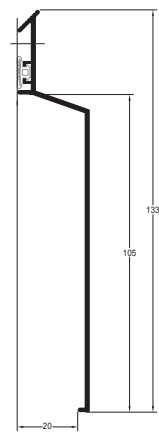

ALUMINIUM MUURAANSLUITPROFIELEN

ROVAL-SOLIN®

ONDERDELEN

ROVAL-SOLIN® TYPE RF/E 70

Aluminium knelprofiel met EPDM-afdichtingsband.

Artikelnummer
RF/E 70

Profielen zijn leverbaar in brute, geanodiseerde of gemoffelde uitvoering. Standaard lengten van 3000 mm.

Artikelnummer
RF 15/100

ROVAL-SOLIN® TYPE RF/E

Aluminium knelprofiel met EPDM-afdichtingsband.

Artikelnummer
RF/E 15/40

Artikelnummer
RF/E 15/100

Artikelnummer
RF/E 20/60

Artikelnummer
RF/E 20/100

Artikelnummer
RF/E 10/110