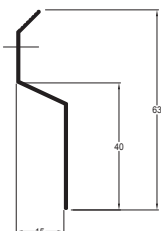

ALUMINIUM MUURAANSLUITPROFIELEN

ROVAL-SOLIN®

Aluminium knelprofiel met of zonder EPDM-afdichtingsband.

CSTB
le futur en construction

ROVAL-SOLIN® TYPE RF

Aluminium knelprofiel zonder afdichtingsband.

Artikelnummer
RF 15/40

Artikelnummer
RF 15/100

ROVAL-SOLIN® TYPE RF/E

Aluminium knelprofiel met EPDM-afdichtingsband.

Artikelnummer
RF/E 15/40

Artikelnummer
RF/E 15/100

Artikelnummer
RF/E 20/60

Artikelnummer
RF/E 20/100

Artikelnummer
RF/E 10/110