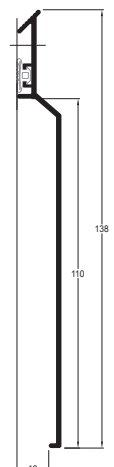

ALUMINIUM MUURAANSLUITPROFIELEN

ROVAL-SOLIN®

ONDERDELEN

ROVAL-SOLIN® TYPE RF/E 70

Aluminium knelprofiel met EPDM-afdichtingsband.

Artikelnummer
RF/E 70

Profielen zijn leverbaar in brute, geanodiseerde of gemoffelde uitvoering. Standaard lengten van 3000 mm.

ALUMINIUM MUURAANSLUITPROFIELEN

ROVAL-SOLIN®

Aluminium knelprofiel met of zonder EPDM-afdichtingsband.

CSTB
le futur en construction

ROVAL-SOLIN® TYPE RF

Aluminium knelprofiel zonder afdichtingsband.

Artikelnummer
RF 15/40

Artikelnummer
RF 15/100

ROVAL-SOLIN® TYPE RF/E

Aluminium knelprofiel met EPDM-afdichtingsband.

Artikelnummer
RF/E 15/40

Artikelnummer
RF/E 15/100

Artikelnummer
RF/E 20/60

Artikelnummer
RF/E 20/100

Artikelnummer
RF/E 10/110