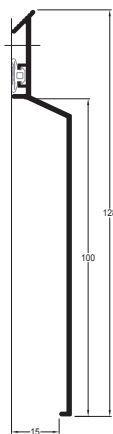

ALUMINIUM MUURAANSLUITPROFIELEN

ROVAL-SOLIN®

ONDERDELEN

ROVAL-SOLIN® TYPE RF/E 70

Aluminium knelprofiel met EPDM-afdichtingsband.

Artikelnummer
RF/E 70

Profielen zijn leverbaar in brute, geanodiseerde of gemoffelde uitvoering. Standaard lengten van 3000 mm.

ALUMINIUM MUURAANSLUITPROFIELEN

ROVAL-SOLIN®

Aluminium knelprofiel met of zonder EPDM-afdichtingsband.

CSTB
le futur en construction

ROVAL-SOLIN® TYPE RF

Aluminium knelprofiel zonder afdichtingsband.

Artikelnummer
RF 15/40

Artikelnummer
RF 15/100

ROVAL-SOLIN® TYPE RF/E

Aluminium knelprofiel met EPDM-afdichtingsband.

Artikelnummer
RF/E 15/40

Artikelnummer
RF/E 15/100

Artikelnummer
RF/E 20/60

Artikelnummer
RF/E 20/100

Artikelnummer
RF/E 10/110