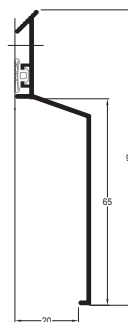

ALUMINIUM MUURAANSLUITPROFIELEN

ROVAL-SOLIN®

ONDERDELEN

ROVAL-SOLIN® TYPE RF/E 70

Aluminium knelprofiel met EPDM-afdichtingsband.

Artikelnummer
RF/E 70

Profielen zijn leverbaar in brute, geanodiseerde of gemoffelde uitvoering. Standaard lengten van 3000 mm.

Artikelnummer
RF 15/100

ROVAL-SOLIN® TYPE RF/E

Aluminium knelprofiel met EPDM-afdichtingsband.

Artikelnummer
RF/E 15/40

Artikelnummer
RF/E 15/100

Artikelnummer
RF/E 20/60

Artikelnummer
RF/E 20/100

Artikelnummer
RF/E 10/110